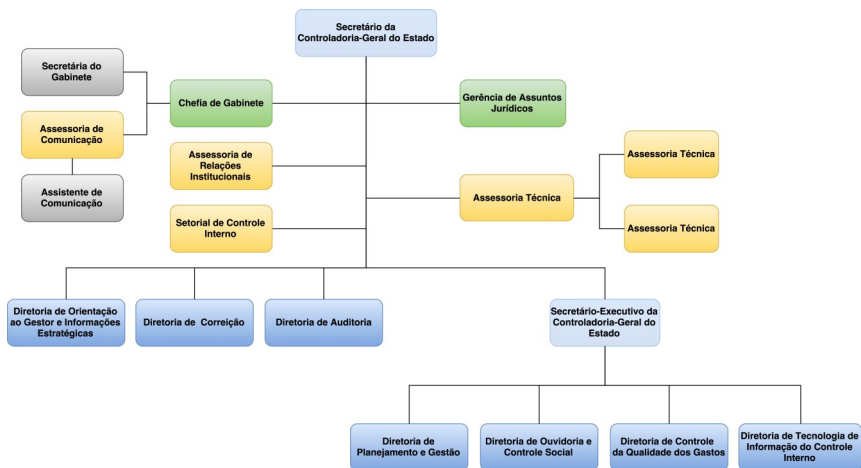

# ≡ Perfil Institucional da SCGE-PE

## Corpo diretivo:

- ⇒ Secretária da Controladoria-Geral do Estado de Pernambuco - Érika Lacet
- ⇒ Diretor de Correição - Filipe Castro
- ⇒ Diretor de Auditoria - Hugo Santiago
- ⇒ Diretor de Ouvidoria e Controle Social - Zélia Correia

## ORGANOGRAMA CGE-PE

Clique na imagem para ampliar

A Secretaria Especial da Controladoria Geral do Estado de Pernambuco é um órgão ligado ao gabinete do governador. Conheça a legislação específica - [clique aqui](#).